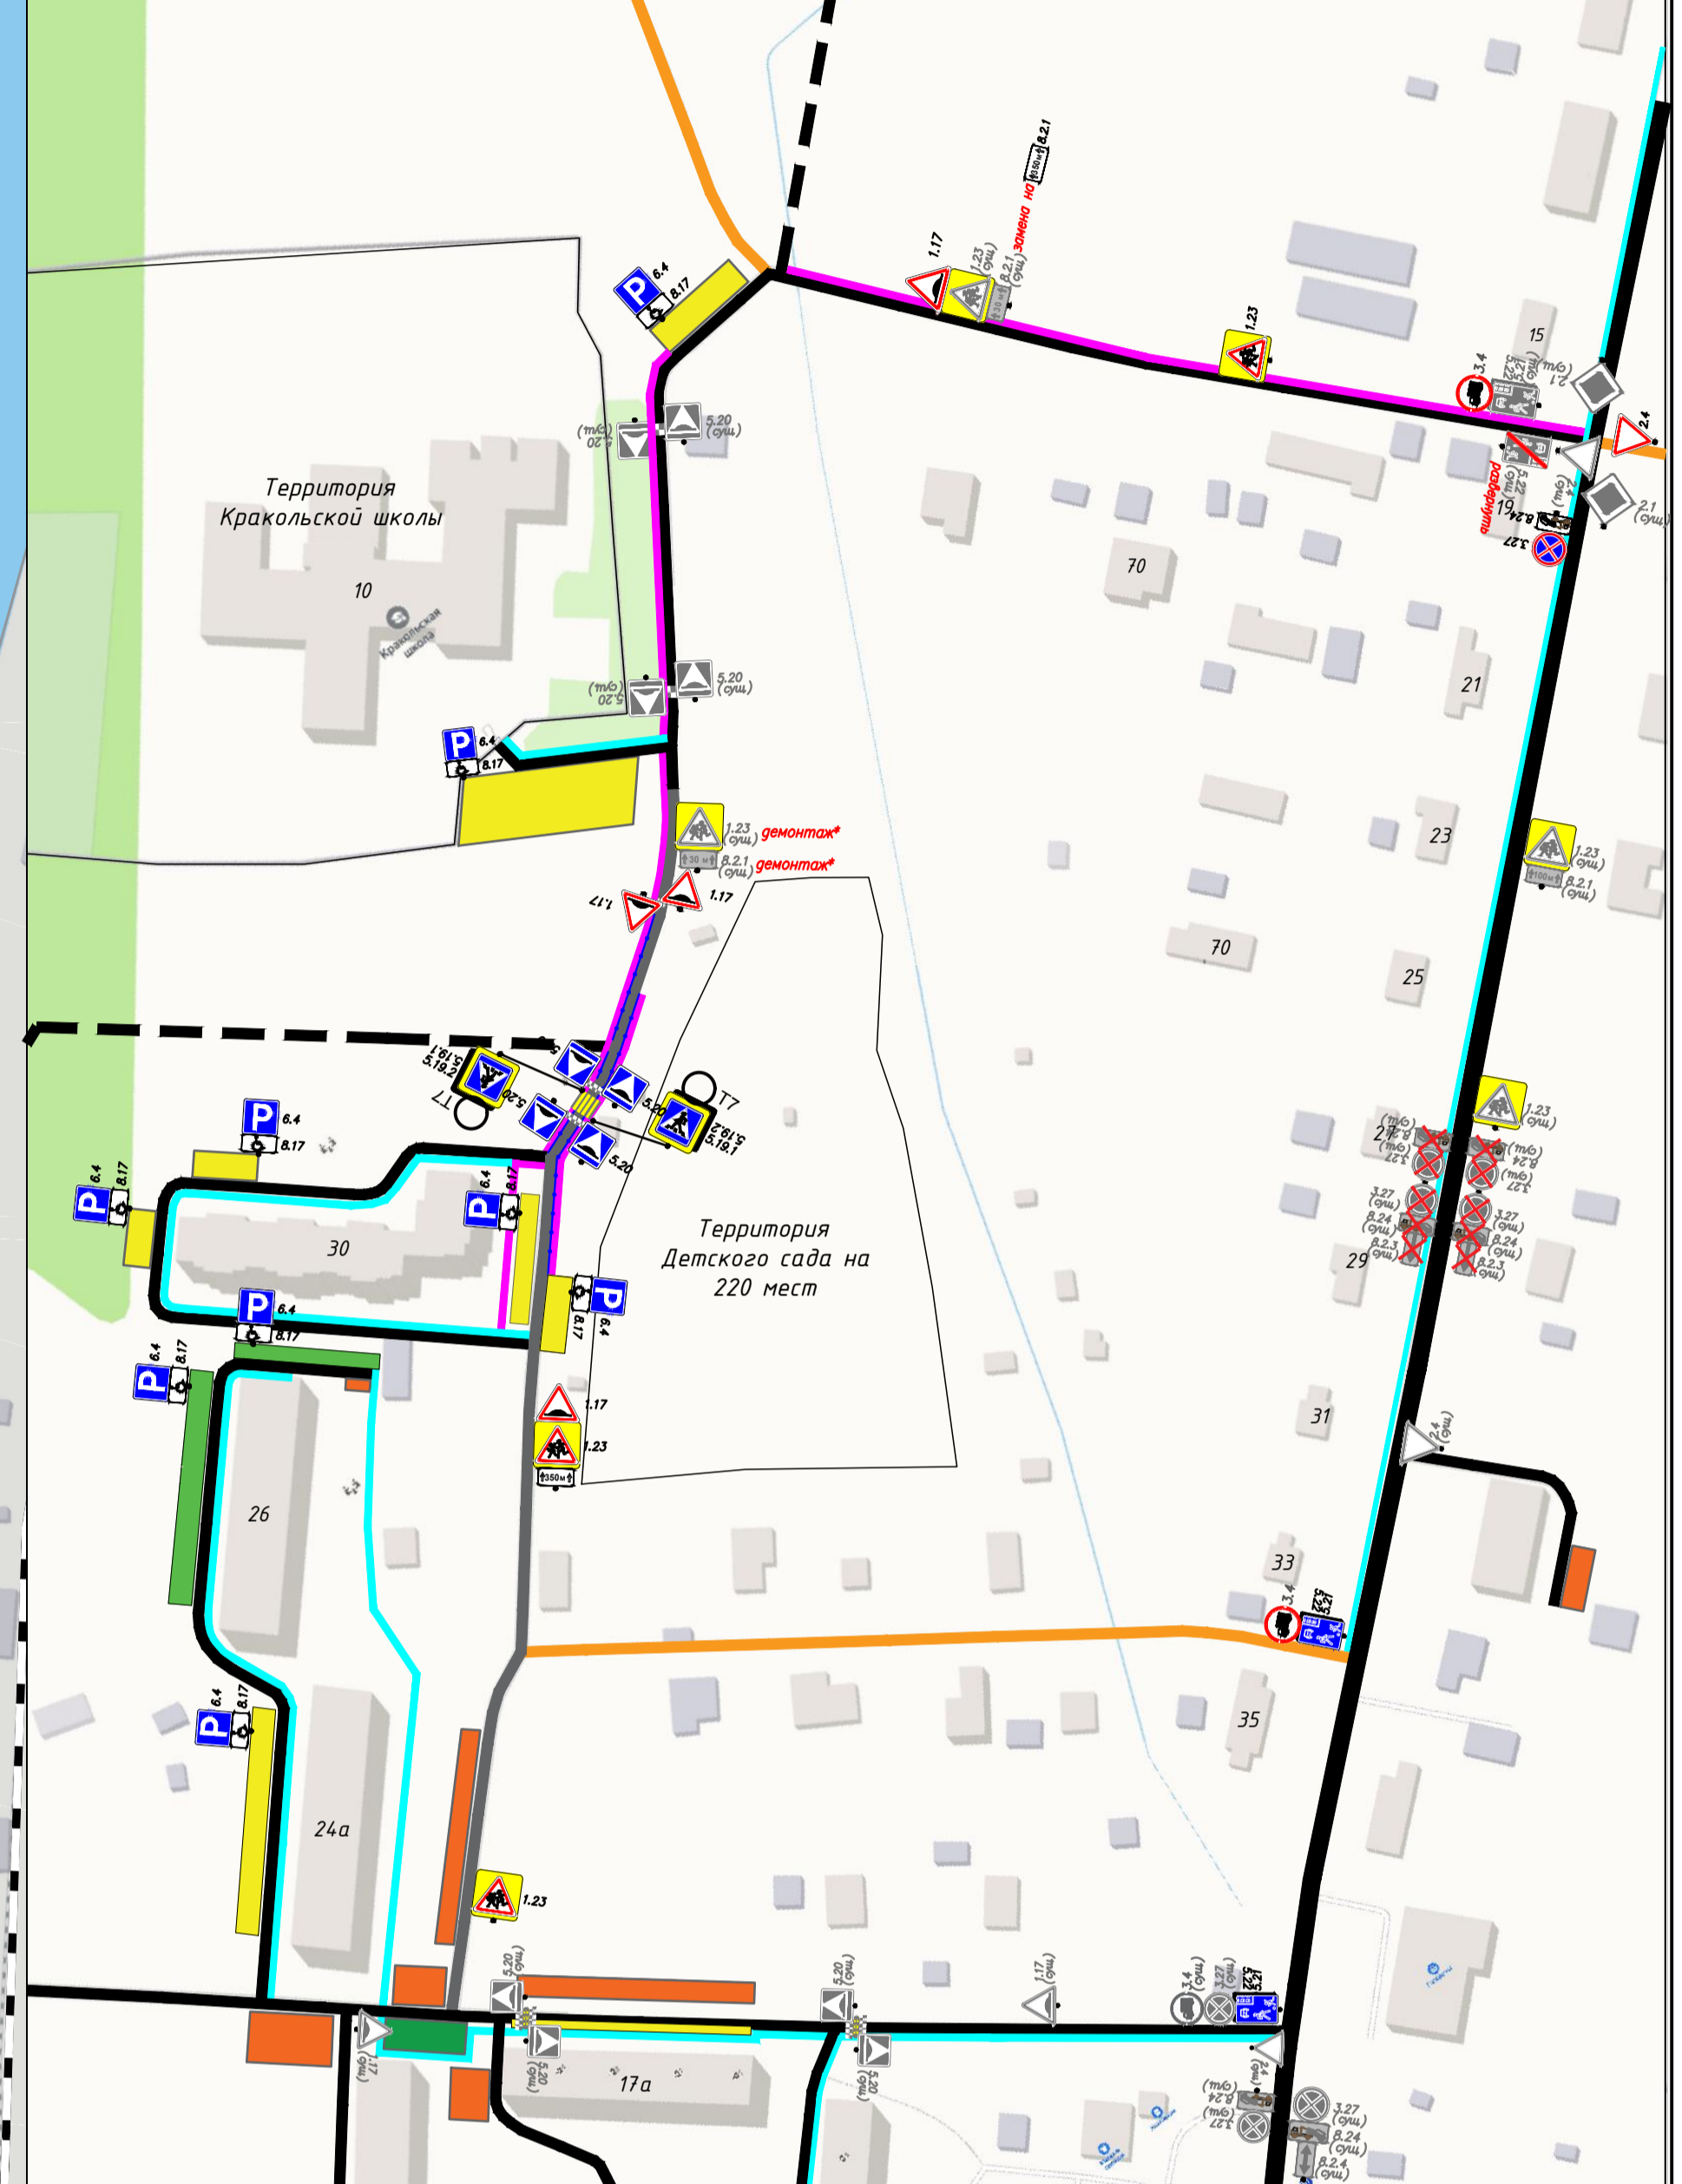

Схема 2

КСОДД-115/24									
Усть-Лужское сельское поселение Кингисеппского муниципального района Ленинградской области									
Исполн.	Упр. дел	Лист	№ лист	Лист	Дата				
Разработ.	Валентин	Шарый	07.24	07.24	07.24	Комплексная схема организации дорожного движения	Страницы	Лист	Листов
Утвердил	Шарый	07.24	07.24	07.24	07.24	КСХ	14	14	
И. контр.						п. Усть-Луга, Квартал Ленриба	ООО "НП" "ЭНЕРГИЯ ПРАЙМ"		
Знак						Формат А0