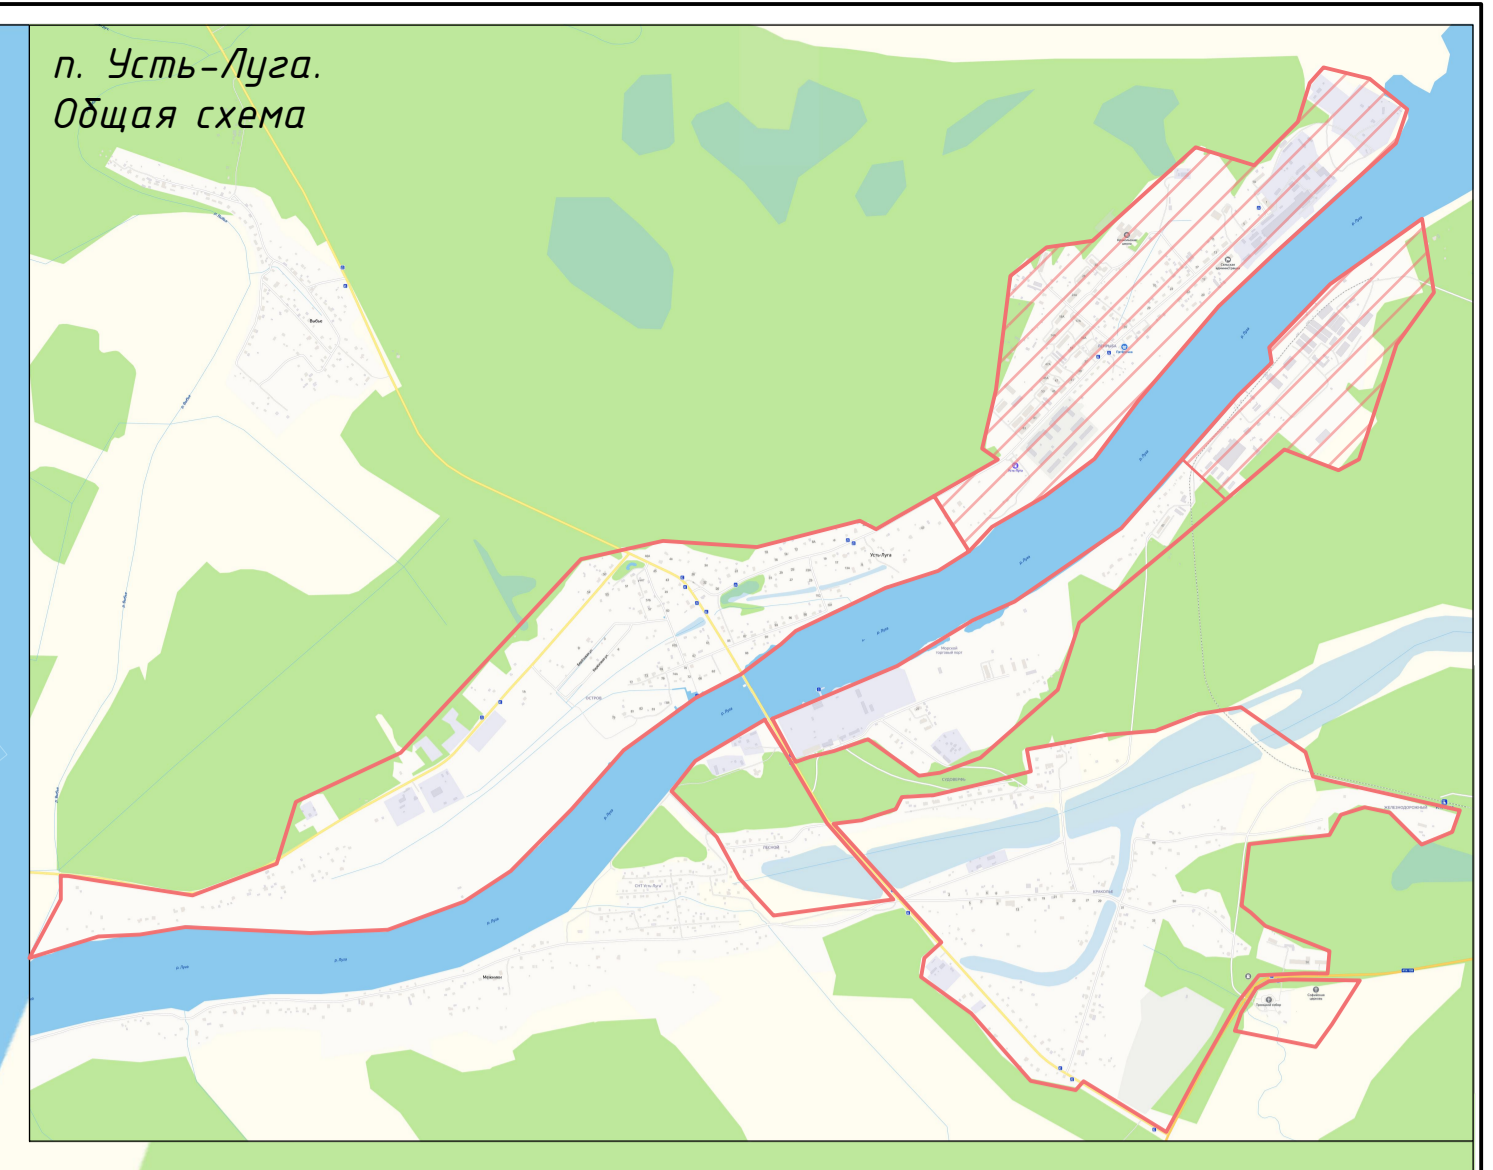

Схема 1

КСОДД-115/24									
Усть-Лужское сельское поселение Кингисеппского муниципального района Ленинградской области									
Исполн.	Упр. дел	Лист	№ лист	Лист	Дата				
Разработ.	Валентин	Шарый	07.24	07.24	07.24	Комплексная схема организации дорожного движения	Страницы	Лист	Листов
Утвердил	Шарый	07.24	07.24	07.24	07.24	КСХ	14	14	
И. контр.						п. Усть-Луга, Квартал Ленриба	ООО "НП" "ЭНЕРГИЯ ПРАЙМ"		
Знак						Формат А0