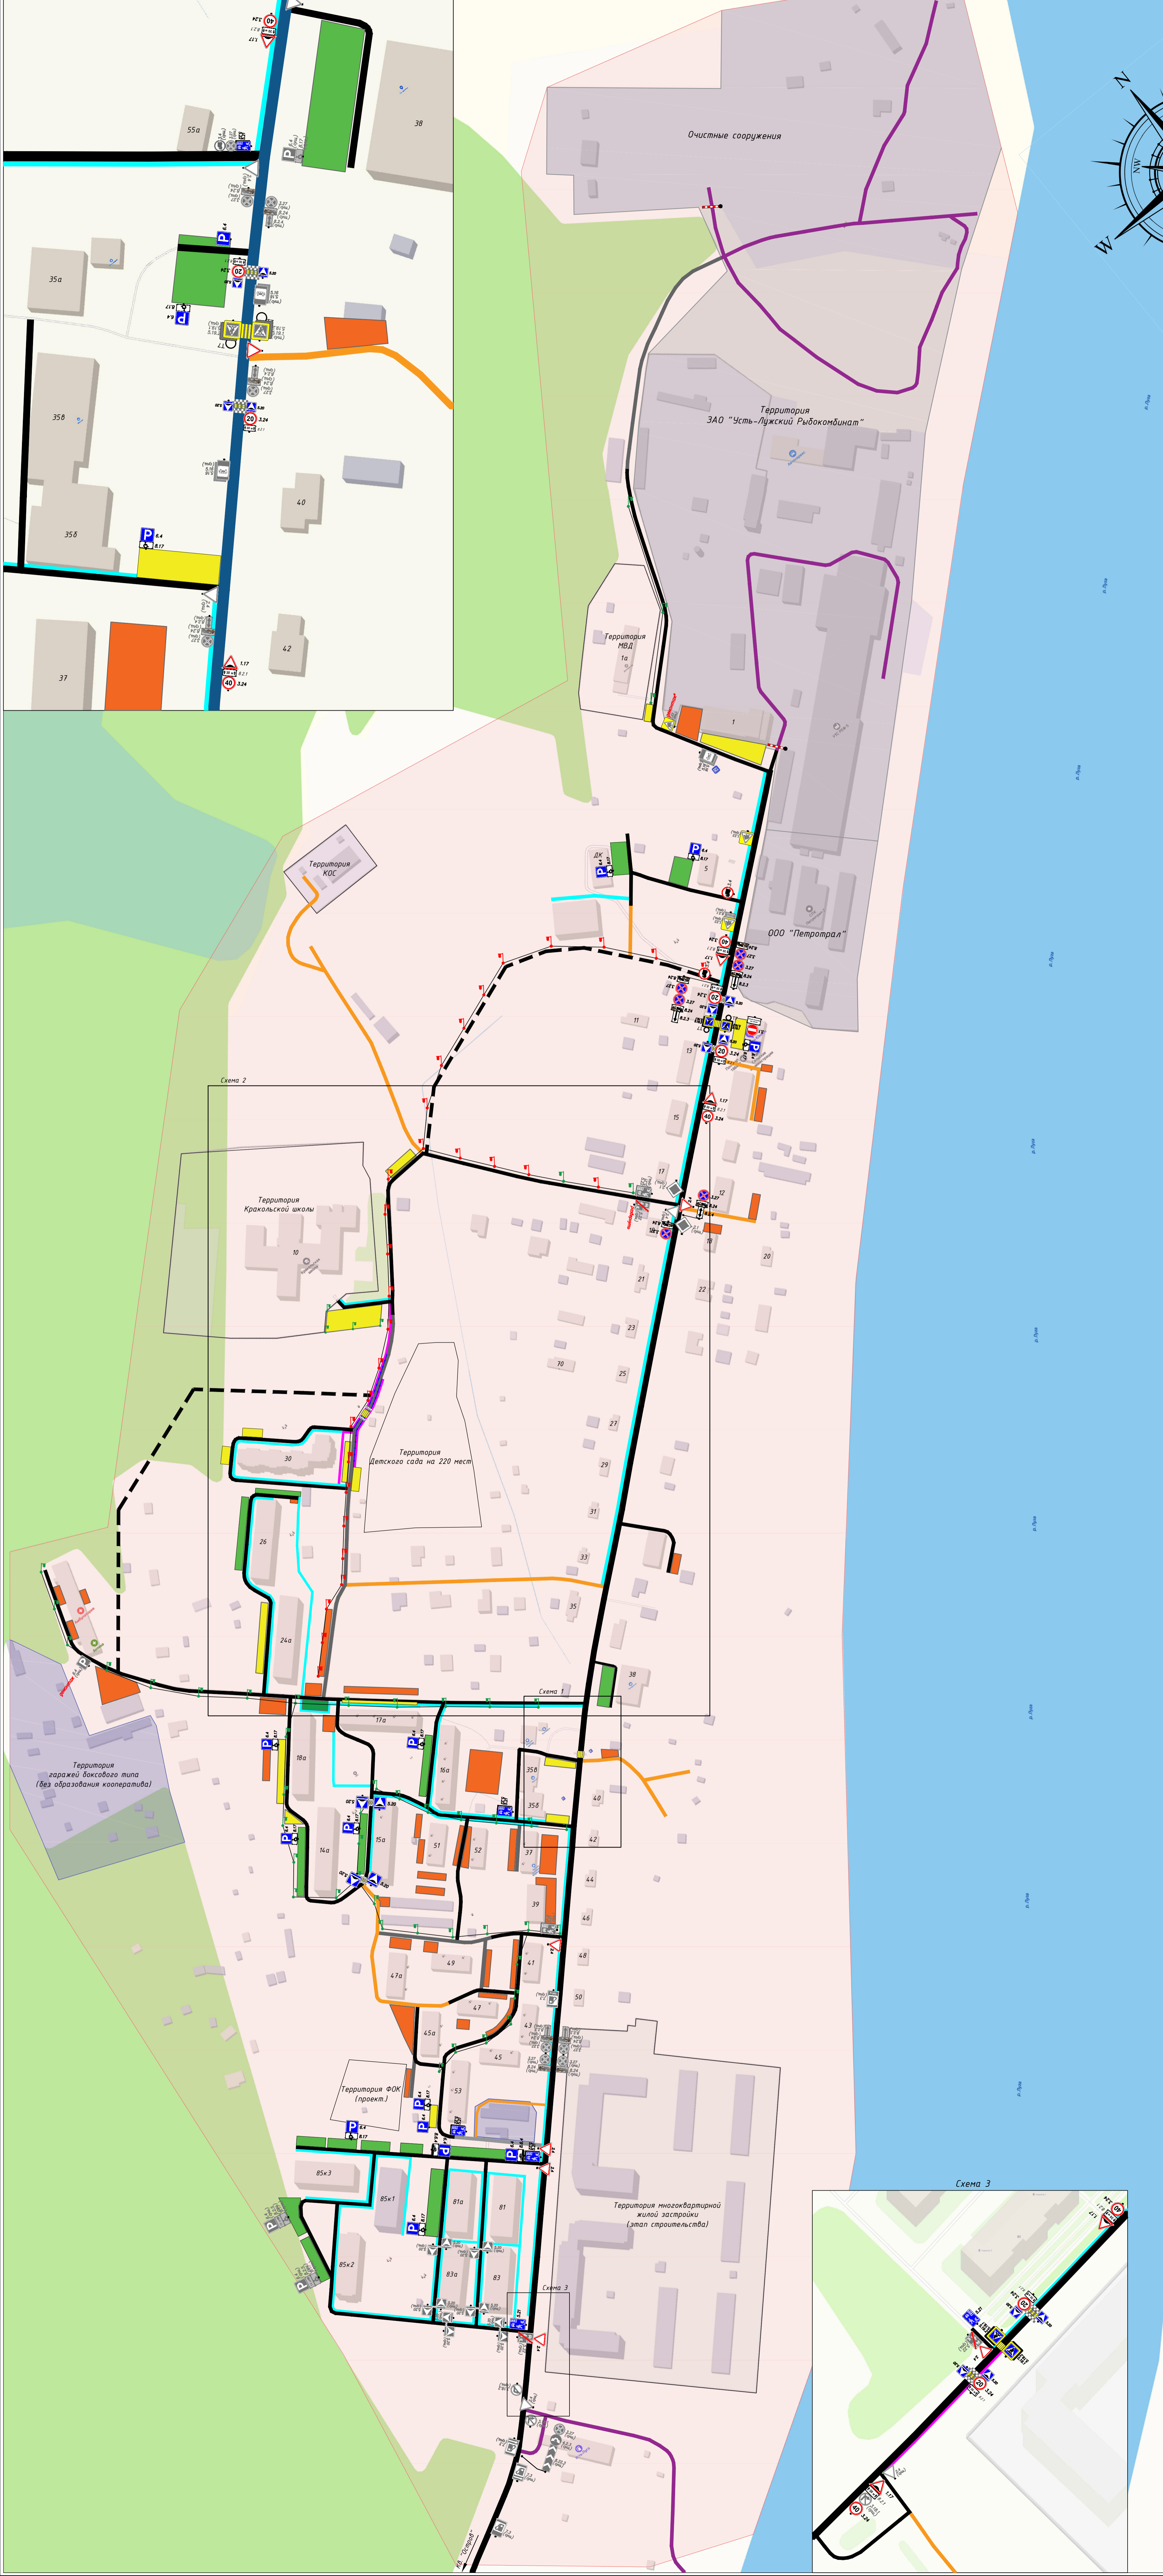

Схема 1

КСОДД-115/24									
Усть-Лужское сельское поселение Кингисеппского муниципального района Ленинградской области									
Исполн.	Упр. дел	Лист	№ лист	Лист	Дата				
Разработ.	Валентин	Шарый	07.24	07.24	07.24	Комплексная схема организации дорожного движения	Страницы	Лист	Листов
Утвердил	Шарый	07.24	07.24	07.24	07.24	КСХ	14	14	
И. контр.						п. Усть-Луга, Квартал Ленриба	ООО "НП" "ЭНЕРГИЯ ПРАЙМ"		
Знак						Формат А0