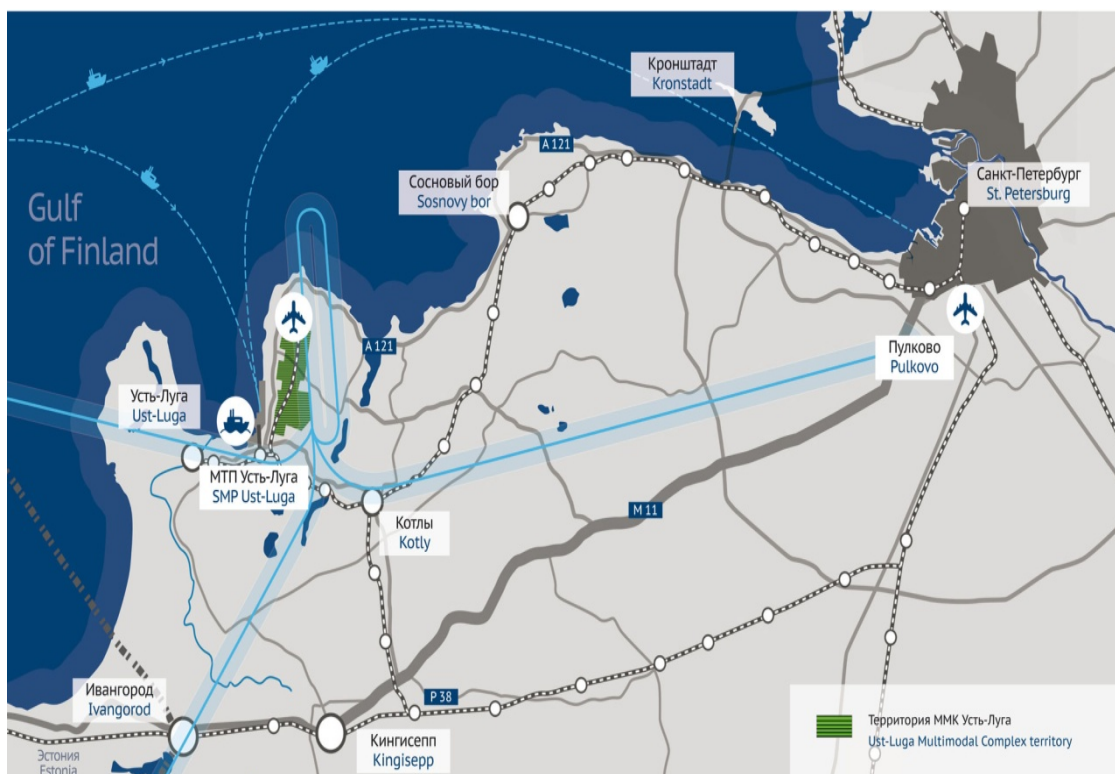

КИНГИСЕППСКИЙ МУНИЦИПАЛЬНЫЙ РАЙОН
ЛЕНИНГРАДСКОЙ ОБЛАСТИ.

Утверждена
Постановлением Администрации
муниципального образования
«Усть-Лужское сельское поселение»
муниципального образования
«Кингисеппский муниципальный район»
Ленинградской области
от «__» _____ 2020 №__

*Актуализация схем водоотведения
на территории
МО «Усть-Лужское сельское
поселение»*

2020 г.

КИНГИСЕППСКИЙ МУНИЦИПАЛЬНЫЙ РАЙОН
ЛЕНИНГРАДСКОЙ ОБЛАСТИ.

*Актуализация схем водоотведения
на территории
МО «Усть-Лужское сельское
поселение»*