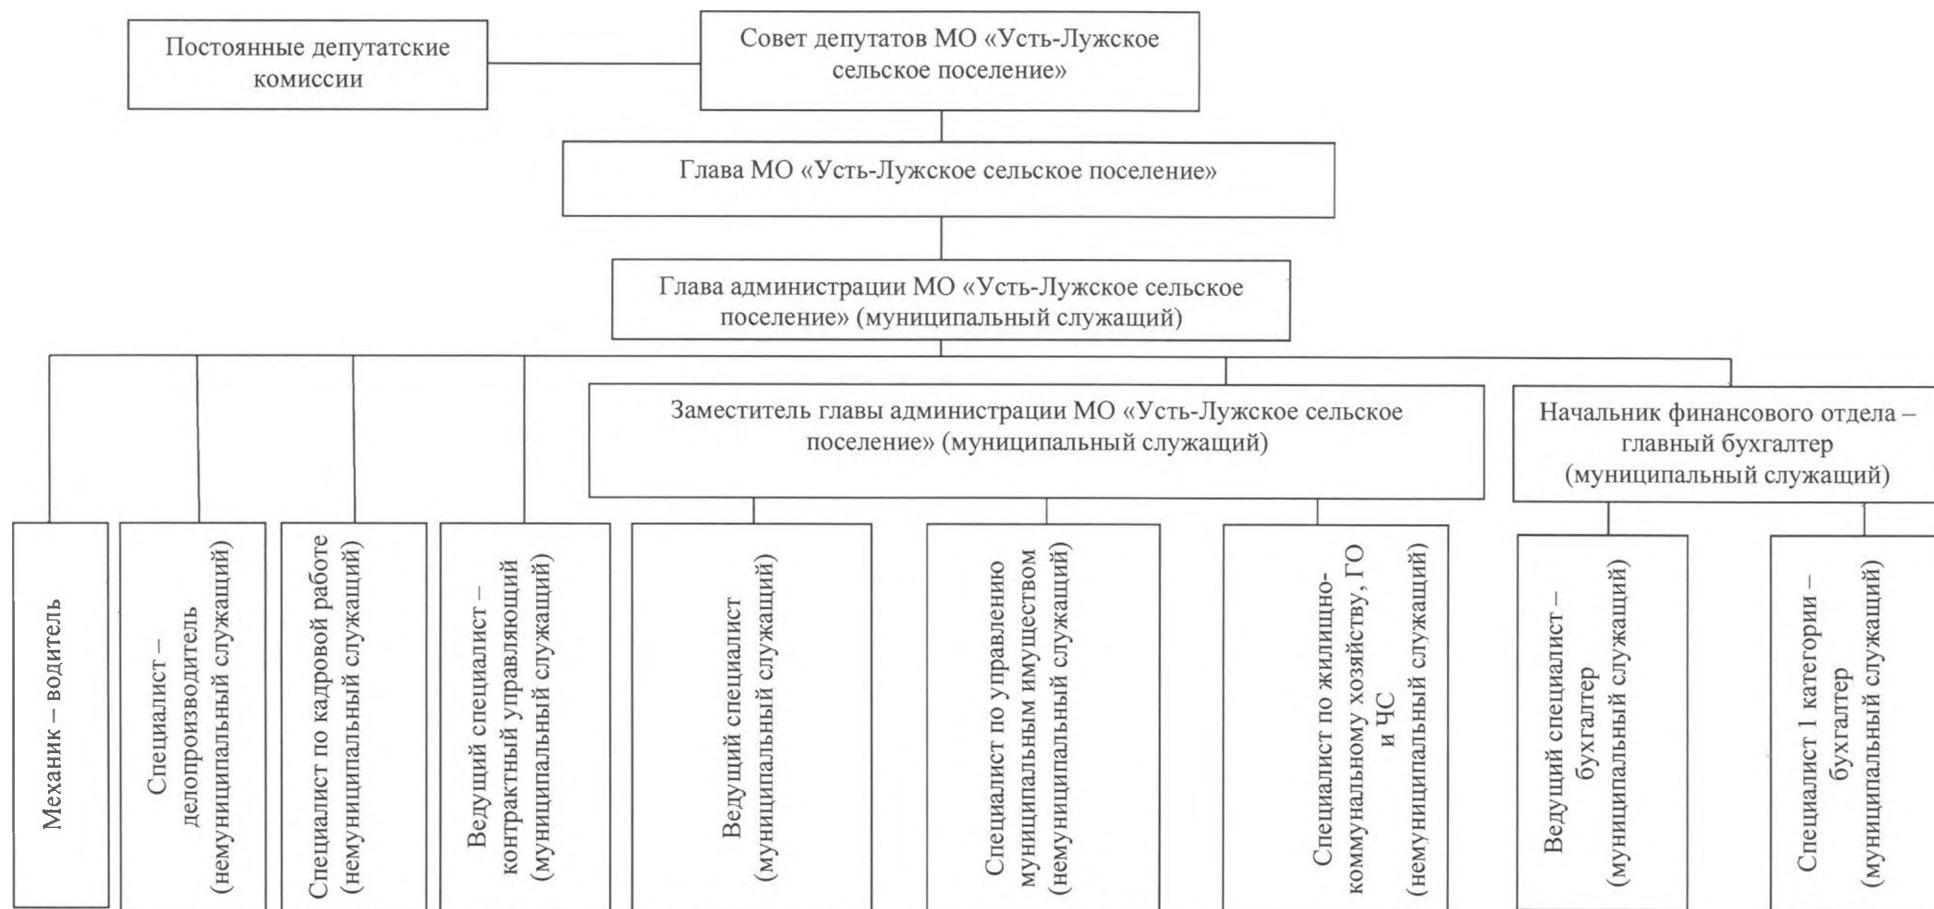

СТРУКТУРА
органов местного самоуправления муниципального образования «Усть-Лужское сельское поселение»
Кингисеппского муниципального района Ленинградской области

Количество штатных единиц администрации МО «Усть-Лужское сельское поселение» (муниципальных служащих) – 7 чел., немunicipальных – 5 чел.
Общая численность аппарата администрации МО «Усть-Лужское сельское поселение» – 12 чел.